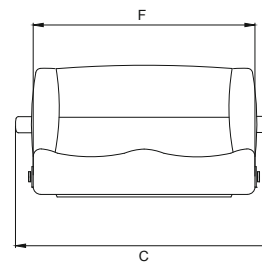

P 221

Free Style Double

- Poltrona con doppia seduta
- Tessuto di rivestimento standard in vinile o pelle
- In alternativa è possibile rivestire la poltrona con il tessuto inviato dal cliente
- Seduta ribaltabile per consentire la guida in posizione eretta
- Optional: ricamo del logo custom e cucitura a rombi

A mm	510
B mm	700
C mm	~1020
D mm	~200
F mm	~880
U mm	435
L mm	295
Weight kg	33