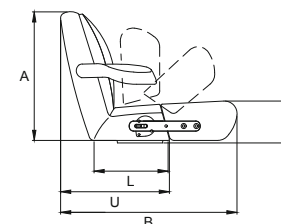

P 221

Free Style Double

- Poltrona con doppia seduta
- Tessuto di rivestimento standard in vinile o pelle
- In alternativa è possibile rivestire la poltrona con il tessuto inviato dal cliente
- Seduta ribaltabile per consentire la guida in posizione eretta
- Optional: ricamo del logo custom e cucitura a rombi

A mm	510
B mm	700
C mm	~1020
D mm	~200
F mm	~880
U mm	435
L mm	295
Weight kg	33